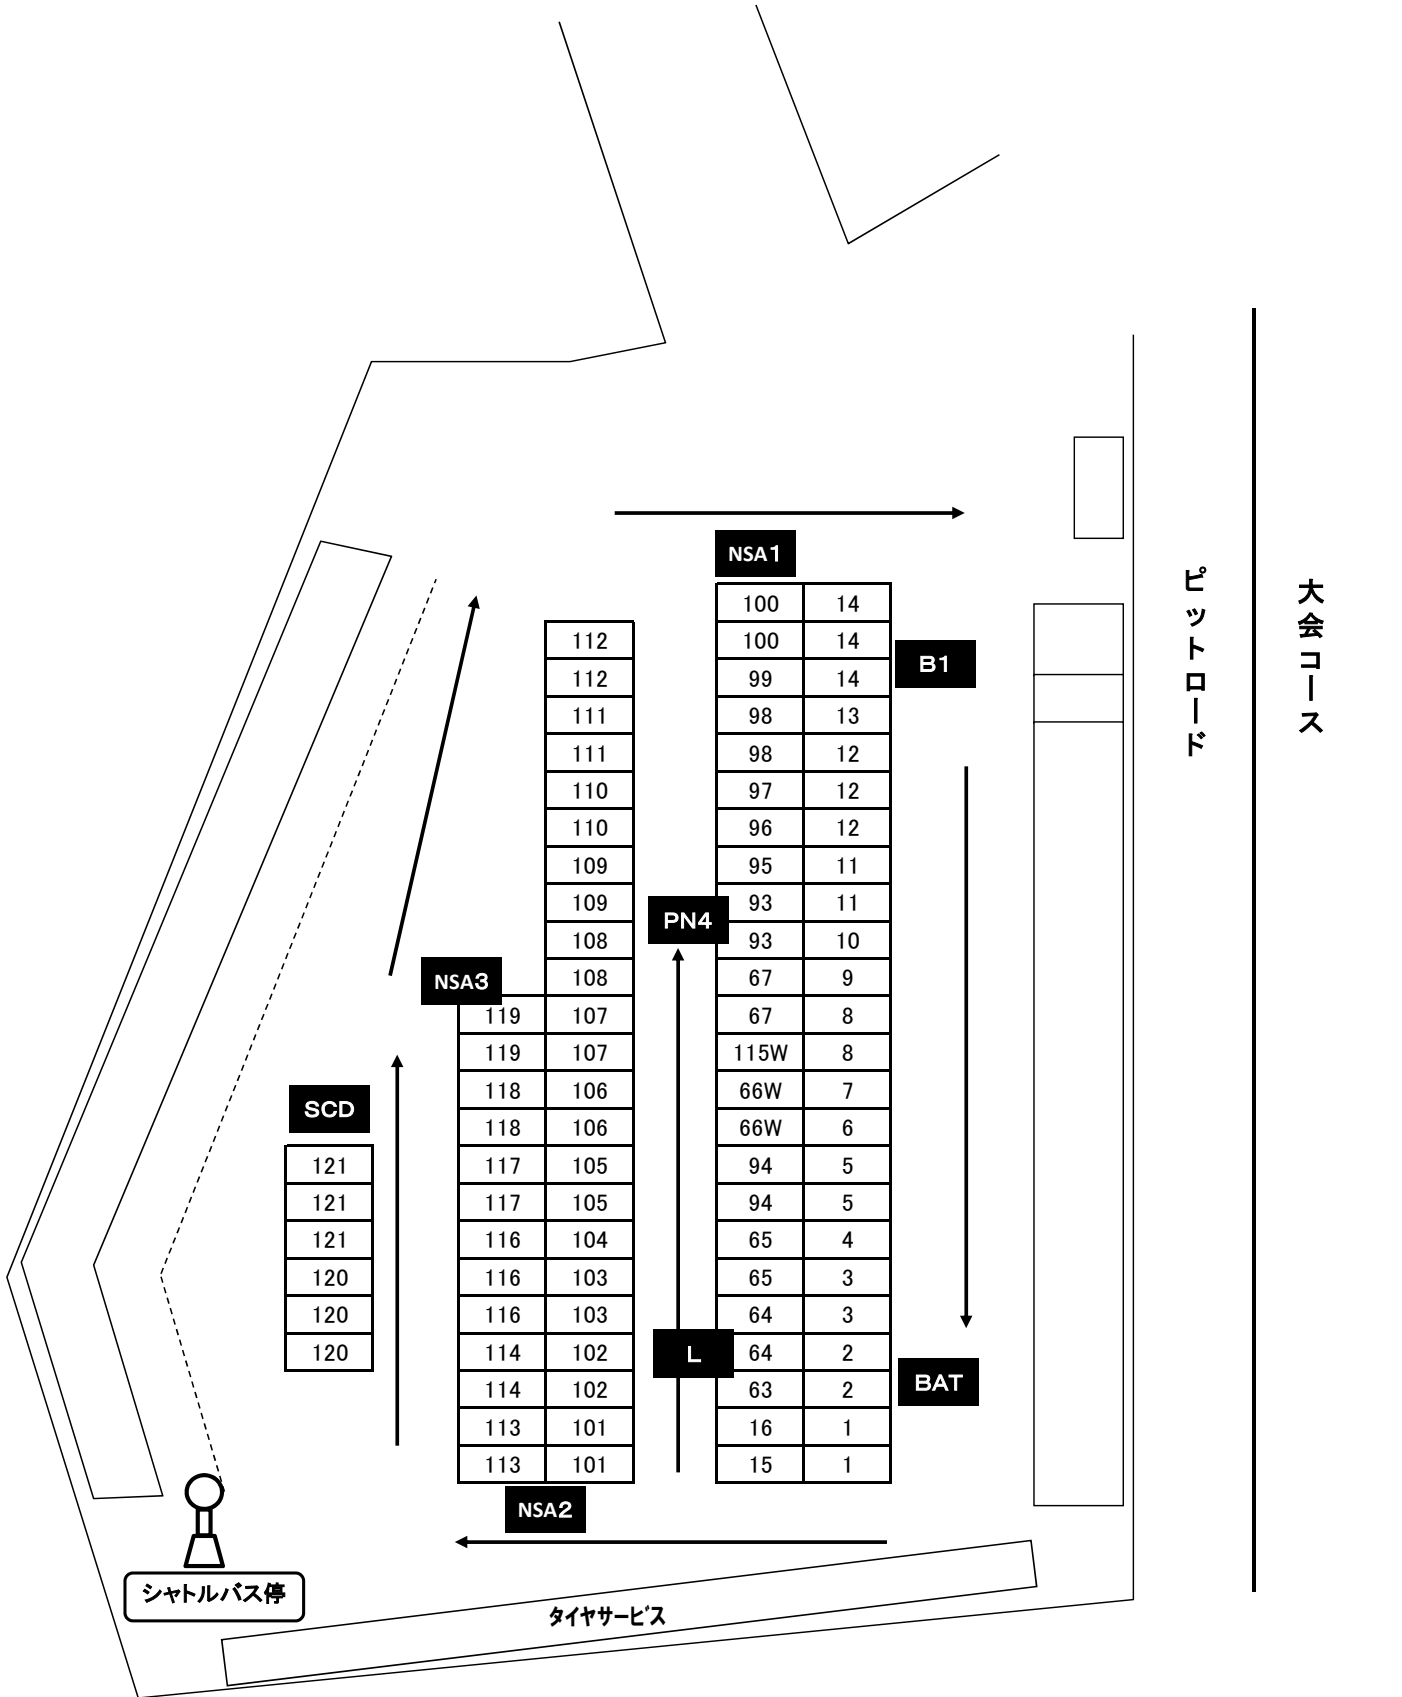

2017年 J M R C 西日本ジムカーナフェスティバル in 近畿

# WEST JAPAN GYMKHANA FESTIVAL の近畿

2017年10月20日～21日 J A F 公認 準国内競技 / 公認No.2017-3125 / 名阪スホーランドCコース R-7 & LAZY W.J

インフォメーションNo.3-1

Cパドック指定図

10月7日発行

# WEST JAPAN GYMKHANA FESTIVAL in 近畿

2017年10月20日~21日 J A F 公認 準国内競技/公認No.2017-3125/名阪スポーツランドCコース

R-7 & LAZY W.S