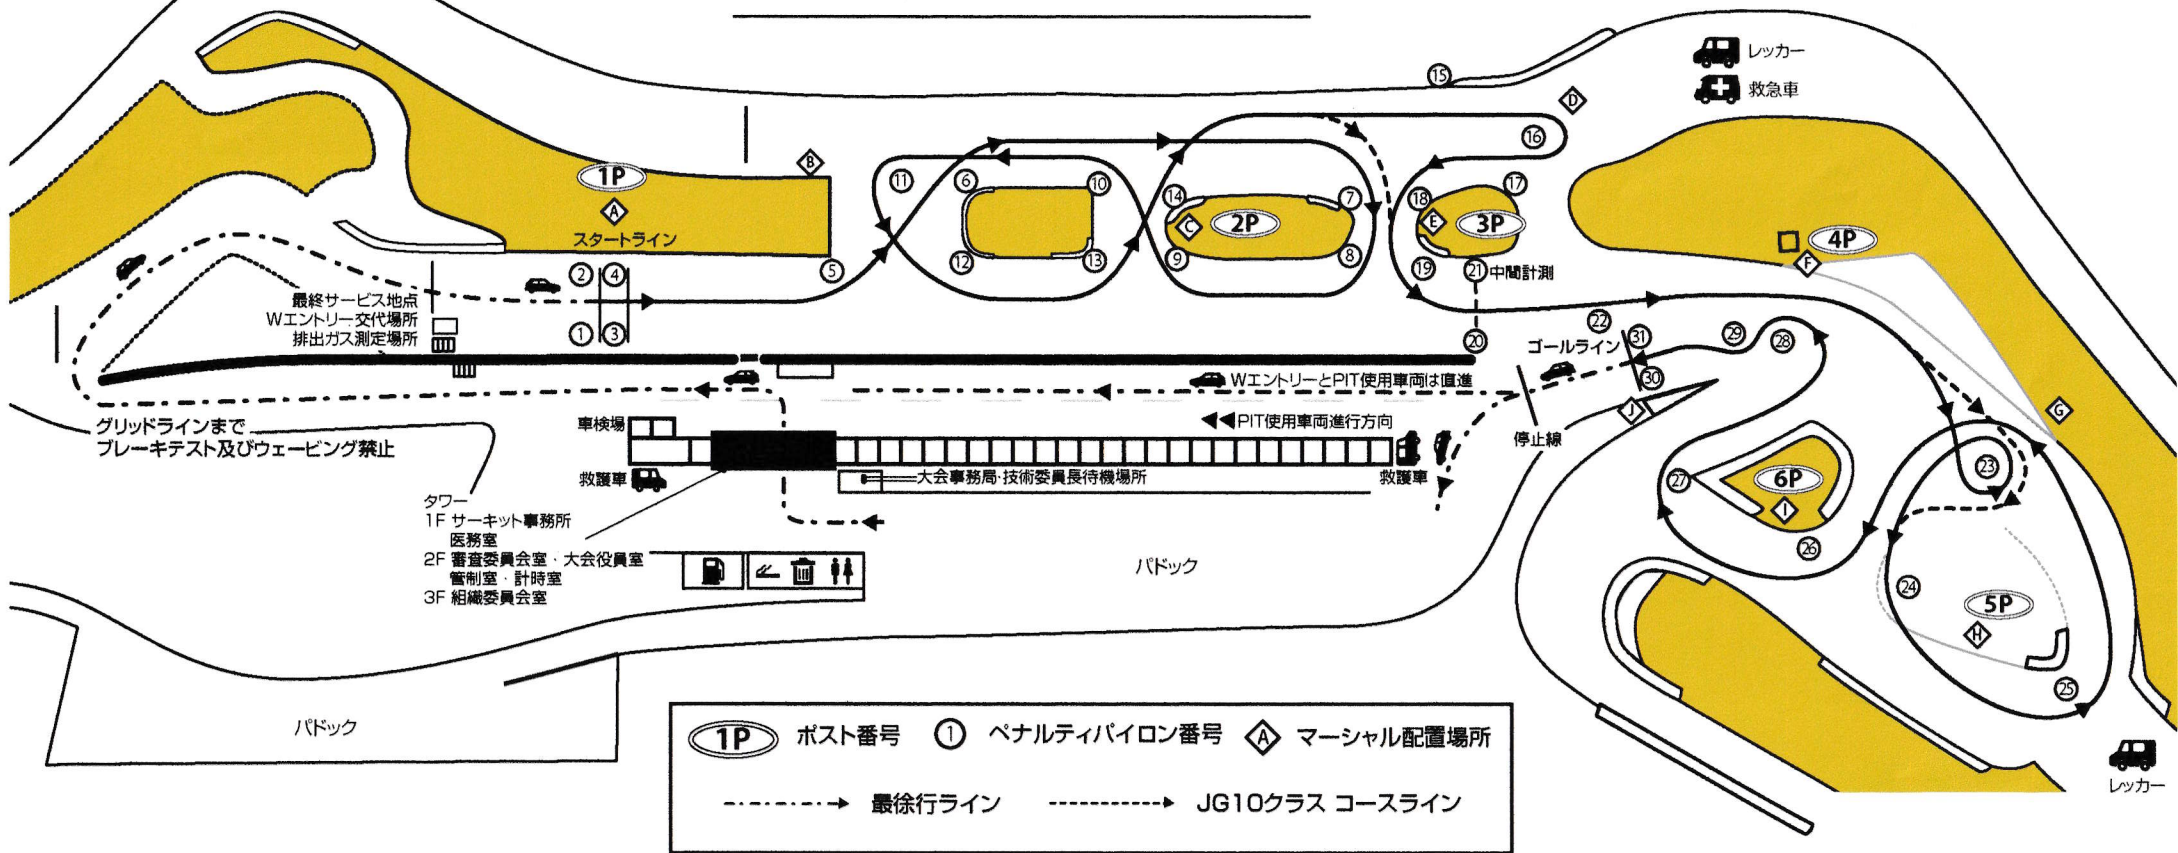

# 大会コース図

競技長

中村 義彦

審査委員長

福玉 秀幸

審査委員

恒松 雅彦

審査委員