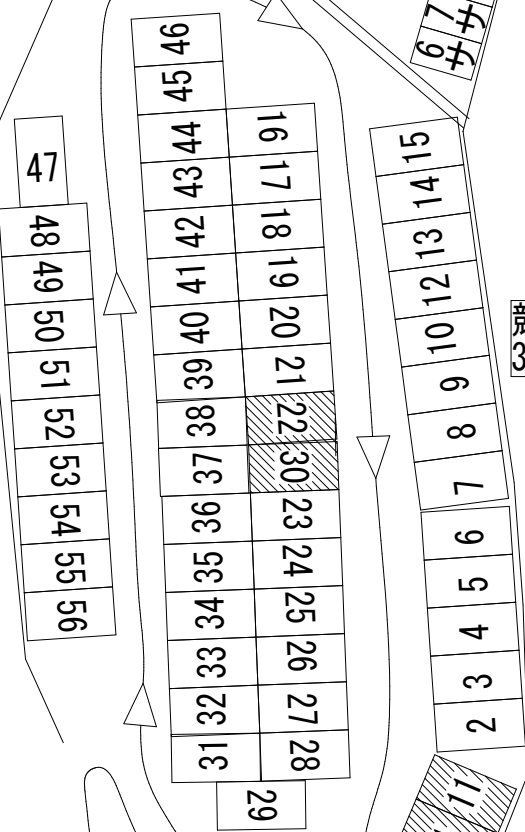

パドック配置図

タイヤメーカー様  
ご協賛会社様  
駐車場

積車  
積車

積車  
積車

タイヤサービス

21222837394047  
ササササササササササ

サービスカー  
3.0m x 5.0m

通行止め

競技車両  
3.8m x 7.0m

観覧可能エリア

グレーチング

コース