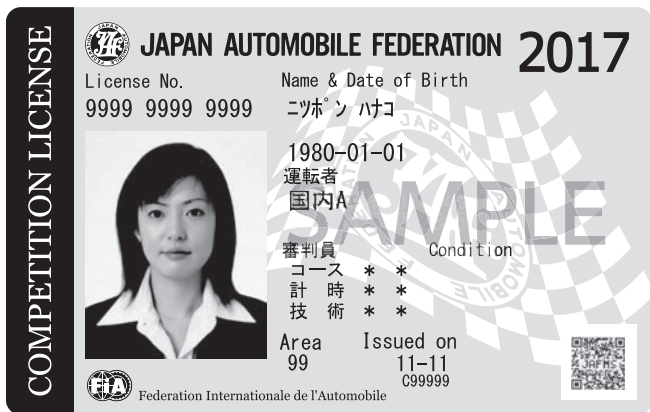

●ライセンスの交付申請書の記入について

申請書の枠内に正確かつ明瞭にご記入いただき、記入漏れのないようご注意ください。(未記入項目や、判読できない文字があると、ライセンスが発給できない場合があります。)本誌11月号14頁に記入例を掲載していますので、ご参照ください。

項目	注意事項等
会員No.	申請者本人の会員(ライセンス)番号を記入。
登録クラブ・団体の所属証明欄	自分の所属しているJAF登録クラブ(または団体)(複数所属している場合は、その主たるクラブ1ヵ所)の名称、略称を記入し、当該クラブ(または団体)の登録印を捺印。2016年の登録印は、2017年3月までの申請に、また、2017年4月以降の申請には2017年の登録印を捺印。JAF登録クラブ(または団体)に所属していない場合は不要。
申請者氏名	氏名とその上段にカタカナでフリガナを記入。
連絡先電話番号	昼間、連絡がとれる電話番号を記入。
郵便番号	現住所の郵便番号(7桁)を記入。
現住所	都道府県名を必ず記入し、その上段にカタカナでフリガナも記入。マンション・アパート・寮名・部屋番号等も必ず記入。
写真再利用	ライセンスに使用する写真を再利用する場合「する」に○、新たな写真を使用する場合「しない」に○を付け、本申請書に写真を貼付してください。
自動車運転免許証	運転免許証番号を記入。(変更がある場合記入)
性別	男・女のいずれかに○。
生年月日	大正・昭和・平成のいずれか該当するものに○印の上、記入のこと。
年齢	申請時の年齢を記入。
ライセンス表記名	国際の運転者および参加者はローマ字で、国内の参加者はカタカナで記入。国内の運転者および公認審判員の申請者は記入不要。(30字以内)
参加者の代表者名	参加者の申請の場合、代表者名を記入。国内参加者の場合はカタカナで、国際参加者の場合はローマ字(全て大文字)で記入。
種類およびクラス	申請書の該当するクラスおよび種類に○。(本誌11月号14ページの記入例は国内Aを年度更新する場合のもの。)
写真貼付欄	氏名、ライセンス番号、申請種別も、忘れずに記入。
写真 ※記入例参照	縦4cm×横3cm、無帽 無背景 上半身のもを1枚。申請前6ヵ月以内に撮影のこと。ライセンス申請書の下段にある所定の位置に貼付。(前年のライセンスに使用した写真を再使用する場合は、写真の貼付は不要です。)
その他	競技運転者と公認審判員の両方を申請する場合でも申請書は1枚で可。 ご記入内容を訂正する場合は、取消線を引き訂正部を押印(またはサイン)の上、書き直しをしてください。

●ライセンスが発給されるまで

～ライセンス作製の流れ～

※②発給日から60日間有効
※①から③までは約1ヵ月ほどかかります。更新のピーク時にはこれ以上日数がかかる場合がありますのでご了承ください。

写真入りライセンスをクラブ等にまとめて送付する場合、10件以上はレターパックで、10件未満の場合は普通郵便で送付します。
ライセンス発行に関するお問い合わせは、14ページのJAF支部窓口へお願いします。

●ライセンスへの署名

ライセンスがお手元に届いたら、ライセンスの裏面の署名欄に、必ずご本人が署名してください。

署名してはじめてライセンスは有効となります。

※ライセンス表面の二次元バーコードには会員(ライセンス)番号が登録されています。

裏面