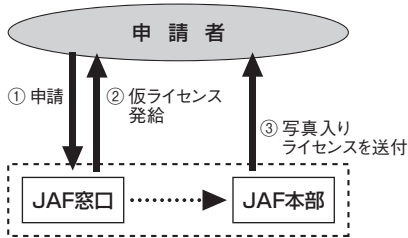

●ライセンスの交付申請書の記入について

申請書の枠内に正確かつ明瞭にご記入いただき、記入漏れのないようご注意ください。(未記入項目や、判読できない文字があると、ライセンスが発給できない場合があります。)本誌11月号14頁に記入例を掲載していますので、ご参照ください。

項目	注意事項等
会員No.	申請者本人の会員(ライセンス)番号を記入。
登録クラブ・団体の所属証明欄	自分の所属しているJAF登録クラブ(または団体)(複数所属している場合は、その主たるクラブ1ヵ所)の名称、略称を記入し、当該クラブ(または団体)の登録印を捺印。2016年の登録印は、2017年3月までの申請に、また、2017年4月以降の申請には2017年の登録印を捺印。JAF登録クラブ(または団体)に所属していない場合は不要。
申請者氏名	氏名とその上段にカタカナでフリガナを記入。
連絡先電話番号	昼間、連絡がとれる電話番号を記入。
郵便番号	現住所の郵便番号(7桁)を記入。
現住所	都道府県名を必ず記入し、その上段にカタカナでフリガナも記入。マンション・アパート・寮名・部屋番号等も必ず記入。
写真再利用	ライセンスに使用する写真を再利用する場合「する」に○、新たな写真を使用する場合「しない」に○を付け、本申請書に写真を貼付してください。
自動車運転免許証	運転免許証番号を記入。(変更がある場合記入)
性別	男・女のいずれかに○。
生年月日	大正・昭和・平成のいずれか該当するものに○印の上、記入のこと。
年齢	申請時の年齢を記入。
ライセンス表記名	国際の運転者および参加者はローマ字で、国内の参加者はカタカナで記入。国内の運転者および公認審判員の申請者は記入不要。(30字以内)
参加者の代表者名	参加者の申請の場合、代表者名を記入。国内参加者の場合はカタカナで、国際参加者の場合はローマ字(全て大文字)で記入。
種類およびクラス	申請書の該当するクラスおよび種類に○。(本誌11月号14ページの記入例は国内Aを年度更新する場合のもの。)
写真貼付欄	氏名、ライセンス番号、申請種別も、忘れずに記入。
写真 ※記入例参照	縦4cm×横3cm、無帽 無背景 上半身のもを1枚。申請前6ヵ月以内に撮影のこと。ライセンス申請書の下段にある所定の位置に貼付。(前年のライセンスに使用した写真を再使用する場合は、写真の貼付は不要です。)
その他	競技運転者と公認審判員の両方を申請する場合でも申請書は1枚で可。 ご記入内容を訂正する場合は、取消線を引き訂正部を押印(またはサイン)の上、書き直しをしてください。

●ライセンスが発給されるまで

～ライセンス作製の流れ～

※②発給日から60日間有効
※①から③までは約1ヵ月ほどかかります。更新のピーク時にはこれ以上日数がかかる場合がありますのでご了承ください。

写真入りライセンスをクラブ等にまとめて送付する場合、10件以上はレターパックで、10件未満の場合は普通郵便で送付します。
ライセンス発行に関するお問い合わせは、14ページのJAF支部窓口へお願いします。

●ライセンスへの署名

ライセンスがお手元に届いたら、ライセンスの裏面の署名欄に、必ずご本人が署名してください。

署名してはじめてライセンスは有効となります。

※ライセンス表面の二次元バーコードには会員(ライセンス)番号が登録されています。