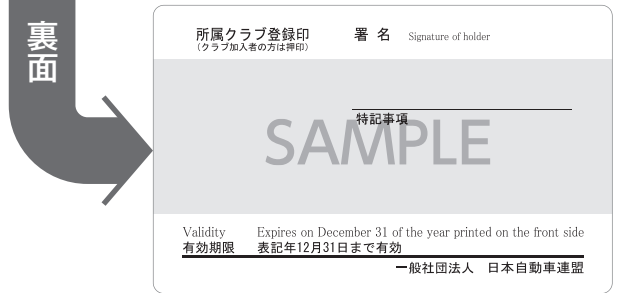

項目	注意事項等
会員No.	申請者本人の会員(ライセンス)番号を記入。
登録クラブ・団体の所属証明欄	自分の所属しているJAF登録クラブ(または団体)(複数所属している場合は、その主たるクラブ1か所)の名称、略称を記入し、当該クラブ(または団体)の登録印を捺印。本証明欄については、2017年の登録印は、2018年3月までの申請に使用できます。JAF登録クラブ(または団体)に所属していない場合は不要。
申請者氏名	氏名とその上段にカタカナでフリガナを記入。
連絡先電話番号 ※	平日昼間、連絡がとれる電話番号を記入。
郵便番号 ※	現住所の郵便番号(7桁)を記入。
現住所 ※	都道府県名を必ず記入し、その上段にカタカナでフリガナも記入。マンション・アパート・寮名・部屋番号等も必ず記入。
写真の変更 ※	ライセンスに使用する写真を変更する場合「する」を○で囲み、本申請書に写真を貼付してください。
自動車運転免許証 ※	運転免許証番号を記入。
ライセンス表記名	国際の運転者および参加者はローマ字で記入。国内の運転者および公認審判員の申請者は記入不要。(30字以内)
参加者の代表者名	参加者の申請の場合、代表者名を記入。国際参加者の場合はローマ字(全て大文字)で記入。
種類およびクラス	申請書の該当するクラスおよび種類に○。(11月号の記入例は国内A、コースB3級、計時A1級、技術A2級を同時に年度更新する場合のもの。)*国際ドラッグレースライセンスは国内A以上のライセンスと併用することが条件。
写真貼付欄	氏名、ライセンス番号、申請種別も、忘れずに記入。
写真	縦4cm×横3cm、無帽 無背景 上半身のものを1枚。申請前6ヵ月以内に撮影のこと。ライセンス申請書の下段にある所定の位置に貼付。(前年のライセンスに使用した写真を再使用する場合は、写真の貼付は不要です。)
その他	競技運転者と公認審判員の両方を申請する場合でも申請書は1枚で可。 ご記入内容を訂正する場合は、取消線を引き訂正部を押印(またはサイン)の上、書き直しをしてください。

※の箇所は更新申請の場合、変更がなければ記入不要です。

●ライセンスが発給されるまで

～ライセンス作製の流れ～

※②発給日から60日間有効
※①から③までは約1ヵ月ほどかかります。更新のピーク時にはこれ以上日数がかかる場合がありますのでご了承ください。

写真入りライセンスをクラブ等にまとめて送付する場合、10件以上はレターパックで、10件未満の場合は普通郵便で送付します。
ライセンス発給に関するお問い合わせは、14ページのJAF支部窓口へお願いします。

●ライセンスへの署名

ライセンスがお手元に届いたら、ライセンスの裏面の署名欄に、必ずご本人が署名してください。

署名してはじめてライセンスは有効となります。

※ライセンス表面の二次元バーコードには会員(ライセンス)番号が登録されています。

訂正とお詫び

JAFスポーツ誌11月号40ページの「ラリー競技会組織に関する公認基準の表」(下線部)に誤りがありましたので、お詫びして訂正させていただきます。

<表題>

【誤】
ラリー競技会組織に関する公認基準の表 一部改正案