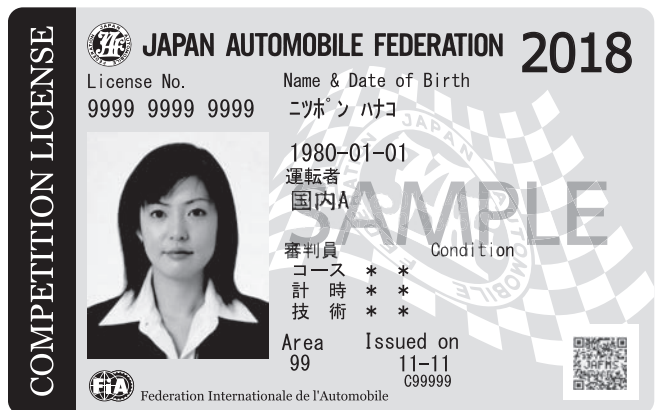

訂正とお詫び

JAFスポーツ誌11月号40ページの「ラリー競技会組織に関する公認基準の表」(下線部)に誤りがありましたので、お詫びして訂正させていただきます。

<表題>

【誤】
ラリー競技会組織に関する公認基準の表 一部改正案

↓
【正】
ラリー競技会組織に関する公認基準の表 一部改正内容

<表中・列見出し>

【誤】
国内格式
(インターナショナル)

↓
【正】
国際格式
(インターナショナル)