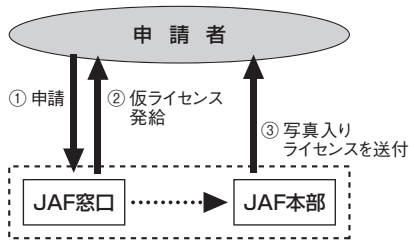

●ライセンスの交付申請書(更新)の記入について

申請書の枠内に正確かつ明瞭にご記入いただき、記入漏れのないようご注意ください。(未記入項目や、判読できない文字があると、ライセンスが発給できない場合があります。)11月号14ページに記入例を掲載していますので、ご参照ください。

項目	注意事項等
会員No.	申請者本人の会員(ライセンス)番号を記入。
登録クラブ・団体の所属証明欄	自分の所属しているJAF登録クラブ(または団体)(複数所属している場合は、その主たるクラブ1か所)の名称、略称を記入し、当該クラブ(または団体)の登録印を捺印。本証明欄については、2017年の登録印は、2018年3月までの申請に使用できます。JAF登録クラブ(または団体)に所属していない場合は不要。
申請者氏名	氏名とその上段にカタカナでフリガナを記入。
連絡先電話番号 ※	平日昼間、連絡がとれる電話番号を記入。
郵便番号 ※	現住所の郵便番号(7桁)を記入。
現住所 ※	都道府県名を必ず記入し、その上段にカタカナでフリガナも記入。マンション・アパート・寮名・部屋番号等も必ず記入。
写真の変更 ※	ライセンスに使用する写真を変更する場合「する」を○で囲み、本申請書に写真を貼付してください。
自動車運転免許証 ※	運転免許証番号を記入。
ライセンス表記名	国際の運転者および参加者はローマ字で記入。国内の運転者および公認審判員の申請者は記入不要。(30字以内)
参加者の代表者名	参加者の申請の場合、代表者名を記入。国際参加者の場合はローマ字(全て大文字)で記入。
種類およびクラス	申請書の該当するクラスおよび種類に○。(11月号の記入例は国内A、コースB3級、計時A1級、技術A2級を同時に年度更新する場合のもの。)*国際ドラッグレースライセンスは国内A以上のライセンスと併用することが条件。
写真貼付欄	氏名、ライセンス番号、申請種別も、忘れずに記入。
写真	縦4cm×横3cm、無帽 無背景 上半身のものを1枚。申請前6ヵ月以内に撮影のこと。ライセンス申請書の下段にある所定の位置に貼付。(前年のライセンスに使用した写真を再使用する場合は、写真の貼付は不要です。)
その他	競技運転者と公認審判員の両方を申請する場合でも申請書は1枚で可。 ご記入内容を訂正する場合は、取消線を引き訂正部を押印(またはサイン)の上、書き直しをしてください。

※の箇所は更新申請の場合、変更がなければ記入不要です。

●ライセンスが発給されるまで

～ライセンス作製の流れ～

※②発給日から60日間有効
※①から③までは約1ヵ月ほどかかります。更新のピーク時にはこれ以上日数がかかる場合がありますのでご了承ください。

写真入りライセンスをクラブ等にまとめて送付する場合、10件以上はレターパックで、10件未満の場合は普通郵便で送付します。
ライセンス発給に関するお問い合わせは、14ページのJAF支部窓口へお願いします。

●ライセンスへの署名

ライセンスがお手元に届いたら、ライセンスの裏面の署名欄に、必ずご本人が署名してください。

署名してはじめてライセンスは有効となります。

※ライセンス表面の二次元バーコードには会員(ライセンス)番号が登録されています。